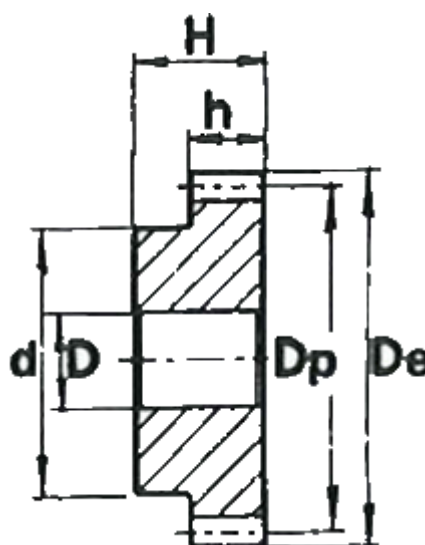

Varenummer: 616501010061
Beskrivelse: Cylindrisk tandhjul med nav
61 tdr. Modul 1

Mål

Antal tænder = 61
d = 50
D = 12
De = 63
Deling (Pitch) = 3.1416
Dp = 61
H = 25
h = 15

Modul = 1